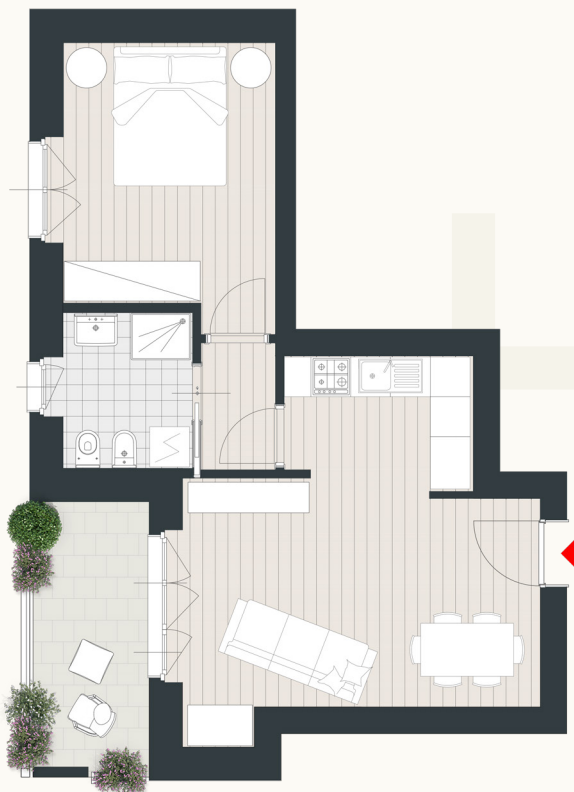

SOCRATE HOUSE

Archè Garden

1F EDIFICIO B

TIPOLOGIA
Bilocale

CAMERA DA LETTO
1

BAGNO
1 finestrato

SUPERFICIE COMMERCIALE
71 m²