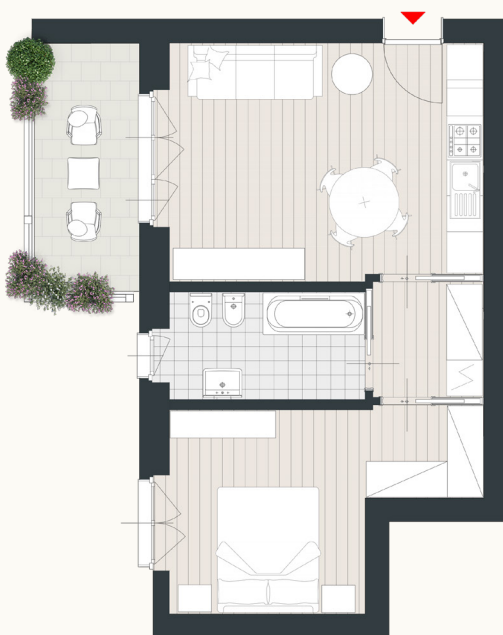

SOCRATE HOUSE

Archè Garden

2A  
EDIFICIO B

TIPOLOGIA  
Bilocale

CAMERA DA LETTO  
1

BAGNO  
1

SUPERFICIE COMMERCIALE  
69 m<sup>2</sup>