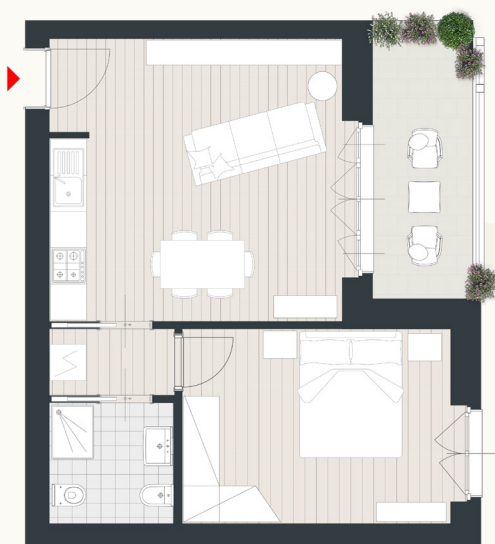

SOCRATE HOUSE

Archè Garden

2C  
EDIFICIO B

TIPOLOGIA  
Bilocale

CAMERA DA LETTO  
1

BAGNO  
1

SUPERFICIE COMMERCIALE  
66 m<sup>2</sup>

PIANO SECONDO