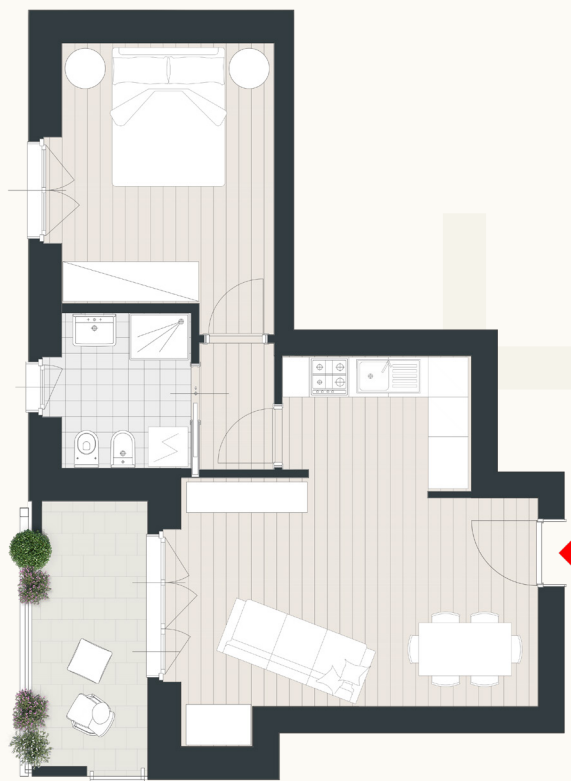

# SOCRATE HOUSE

Archè Garden

3F  
EDIFICIO B

TIPOLOGIA  
Bilocale

CAMERA DA LETTO  
1

BAGNO  
1 finestrato

SUPERFICIE COMMERCIALE  
71 m<sup>2</sup>