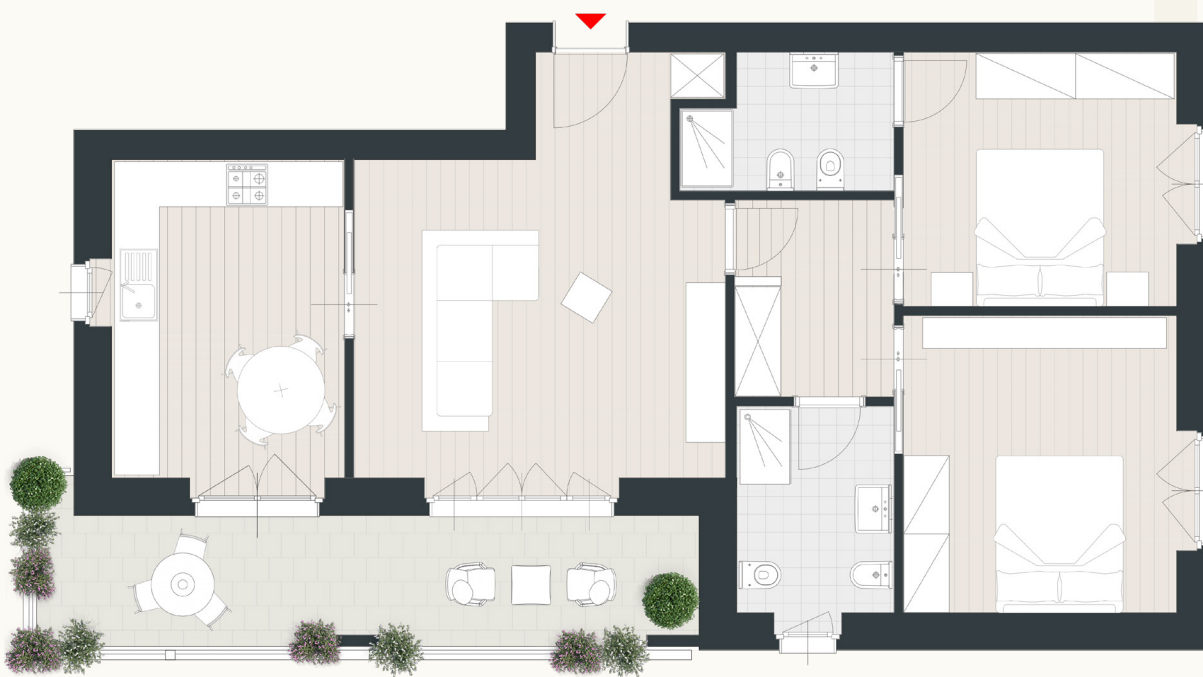

SOCRATE HOUSE

Archè Garden

4B EDIFICIO B

TIPOLOGIA
Trilocale

CAMERE DA LETTO
2

BAGNI
2*
*di cui 1 finestrato

CUCINA ABITABILE
Sì

SUPERFICIE COMMERCIALE
121 m²