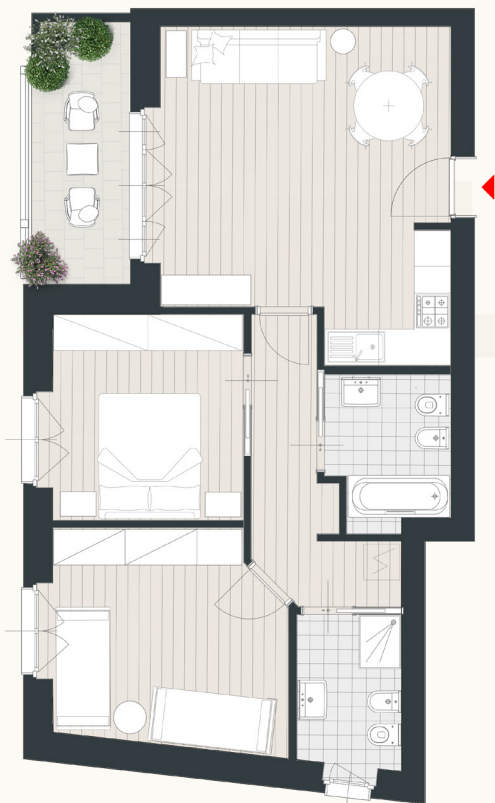

# SOCRATE HOUSE

Archè Garden

4C  
EDIFICIO A

TIPOLOGIA  
Trilocale

CAMERE DA LETTO  
2

BAGNI

2\*

\*di cui 1 finestrato

SUPERFICIE COMMERCIALE  
99 m<sup>2</sup>