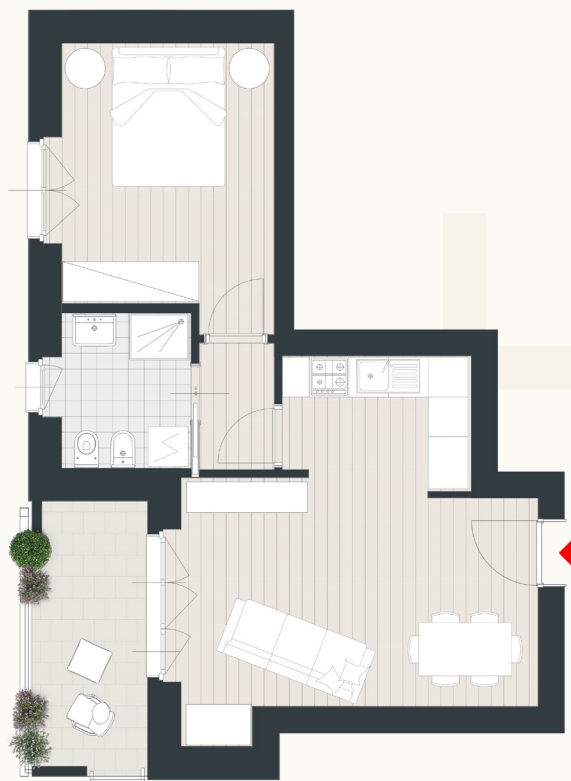

# SOCRATE HOUSE

Archè Garden

4F  
EDIFICIO B

TIPOLOGIA  
Bilocale

CAMERA DA LETTO  
1

BAGNO  
1 finestrato

SUPERFICIE COMMERCIALE  
71 m<sup>2</sup>